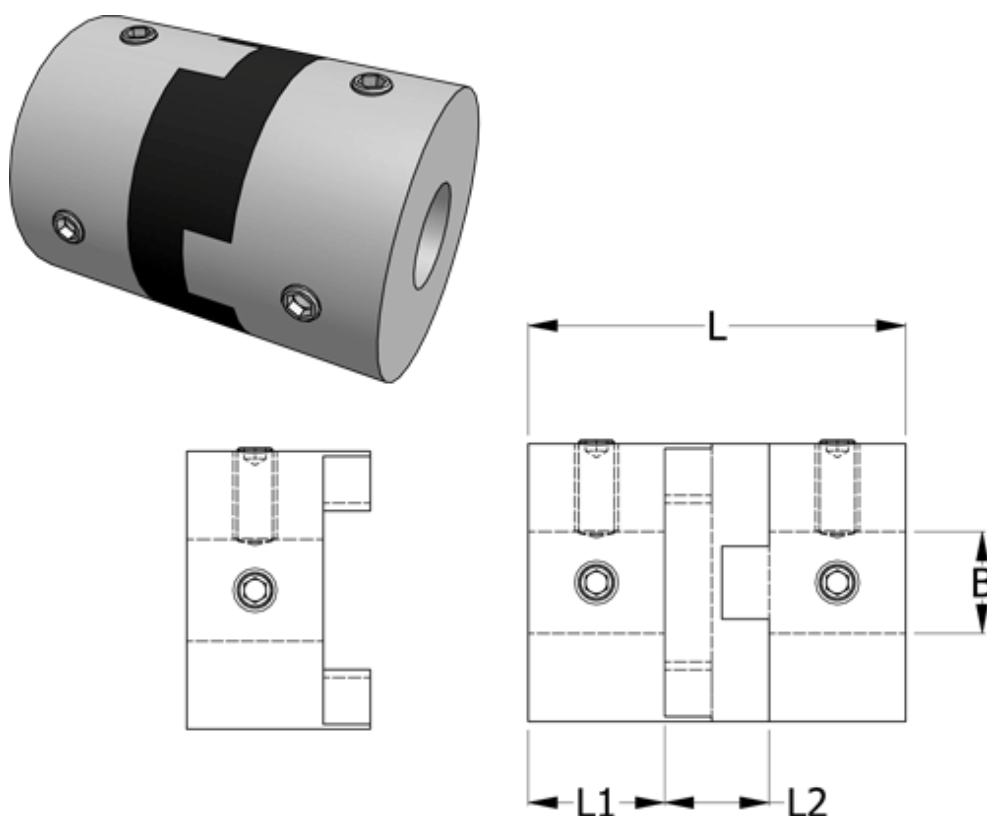

Varenummer: 33214505745
Beskrivelse: Oldham koblingsnav 450H57.45 ALU
med pinolskrue og gennemgående boring 18

Mål

B1 = 18
D = 57.1
L = 78
L1 = 28.4
L2 = 21.2

Moment (Nm) = 44

Note: Overnævnte varenr. er kun for et koblingsnav. Der går 2 koblingsnav og 1 element til 1 komplet kobling

Skrue = M8